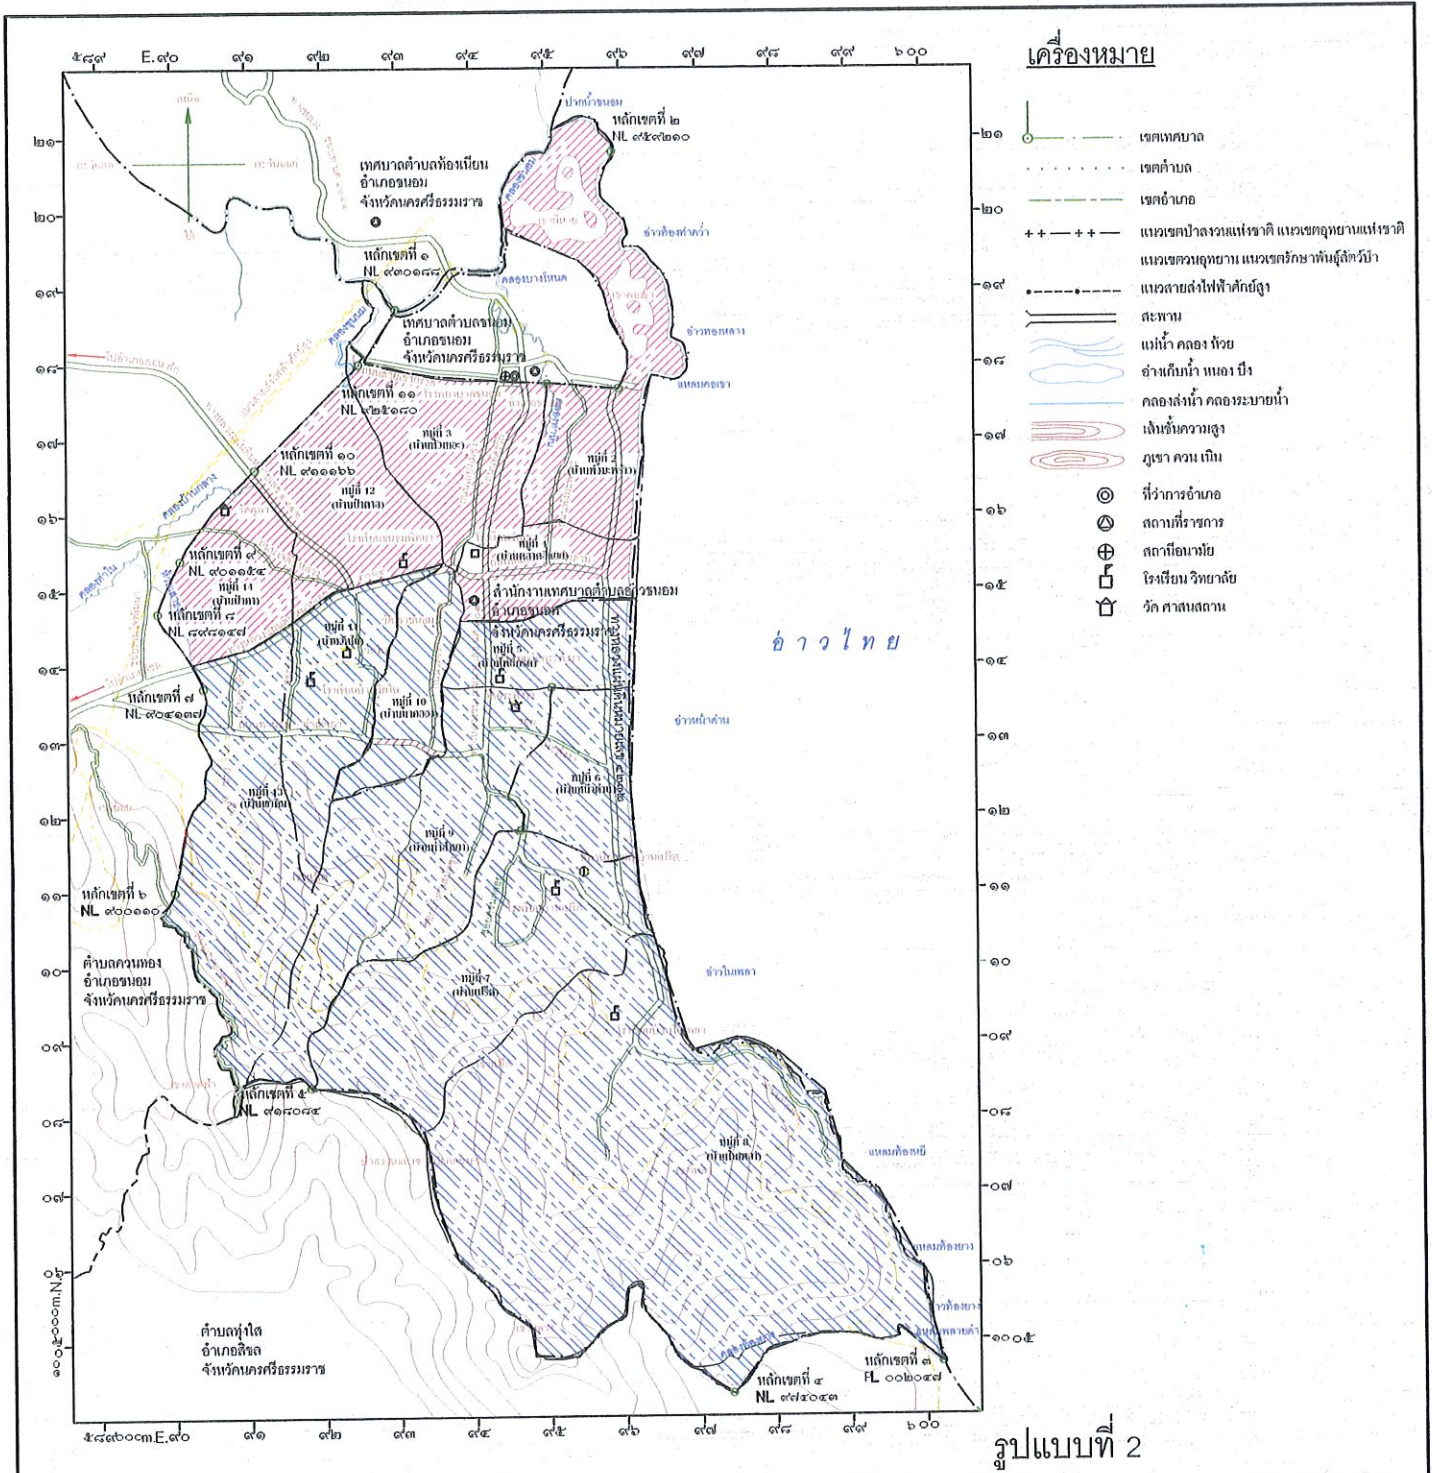

แผนที่ประกอบการแบ่งเขตเลือกตั้ง
เทศบาลตำบลอ่าวขนอม อำเภอขนอม จังหวัดนครศรีธรรมราช
แบบที่ 2

ลงวันที่ ..12.. เดือน ..กุมภาพันธ์.. พ.ศ. 2563 .

มาตราส่วน ๑ : ๕๐,๐๐๐

รูปแบบที่ 2

เขตเลือกตั้งที่	ประกอบด้วย		รวมประชากรในเขตเลือกตั้ง	หมายเหตุ
	หมู่ที่	เขตเลือกตั้งที่		
1	1 (บางส่วน)	บ้านบางโคก บ้านทุ่งมะพร้าว บ้านหัวทะเล สี่แยกโกล บ้านโนนทราย บ้านปากศาล	4,572 คน	-หมู่ที่ 1 (บางส่วน) เฉพาะในเขตพื้นที่ ทศ.อ่าวขนอม (ไม่มีประชากรอาศัย)
	2			
	3 (บางส่วน)			
	4			
	12			
2	14	บ้านโพธิ์กรอก บ้านหน้าค่าน บ้านเบ็ญ บ้านโนนเตา บ้านท่าลำภา บ้านท่าคลอง บ้านศรีโคก บ้านเขาคิน	4,843 คน	-หมู่ที่ 3 (บางส่วน) เฉพาะในเขตพื้นที่ ทศ.อ่าวขนอม
	5			
	6			
	7			
	8			
	9			
10				
11				
13