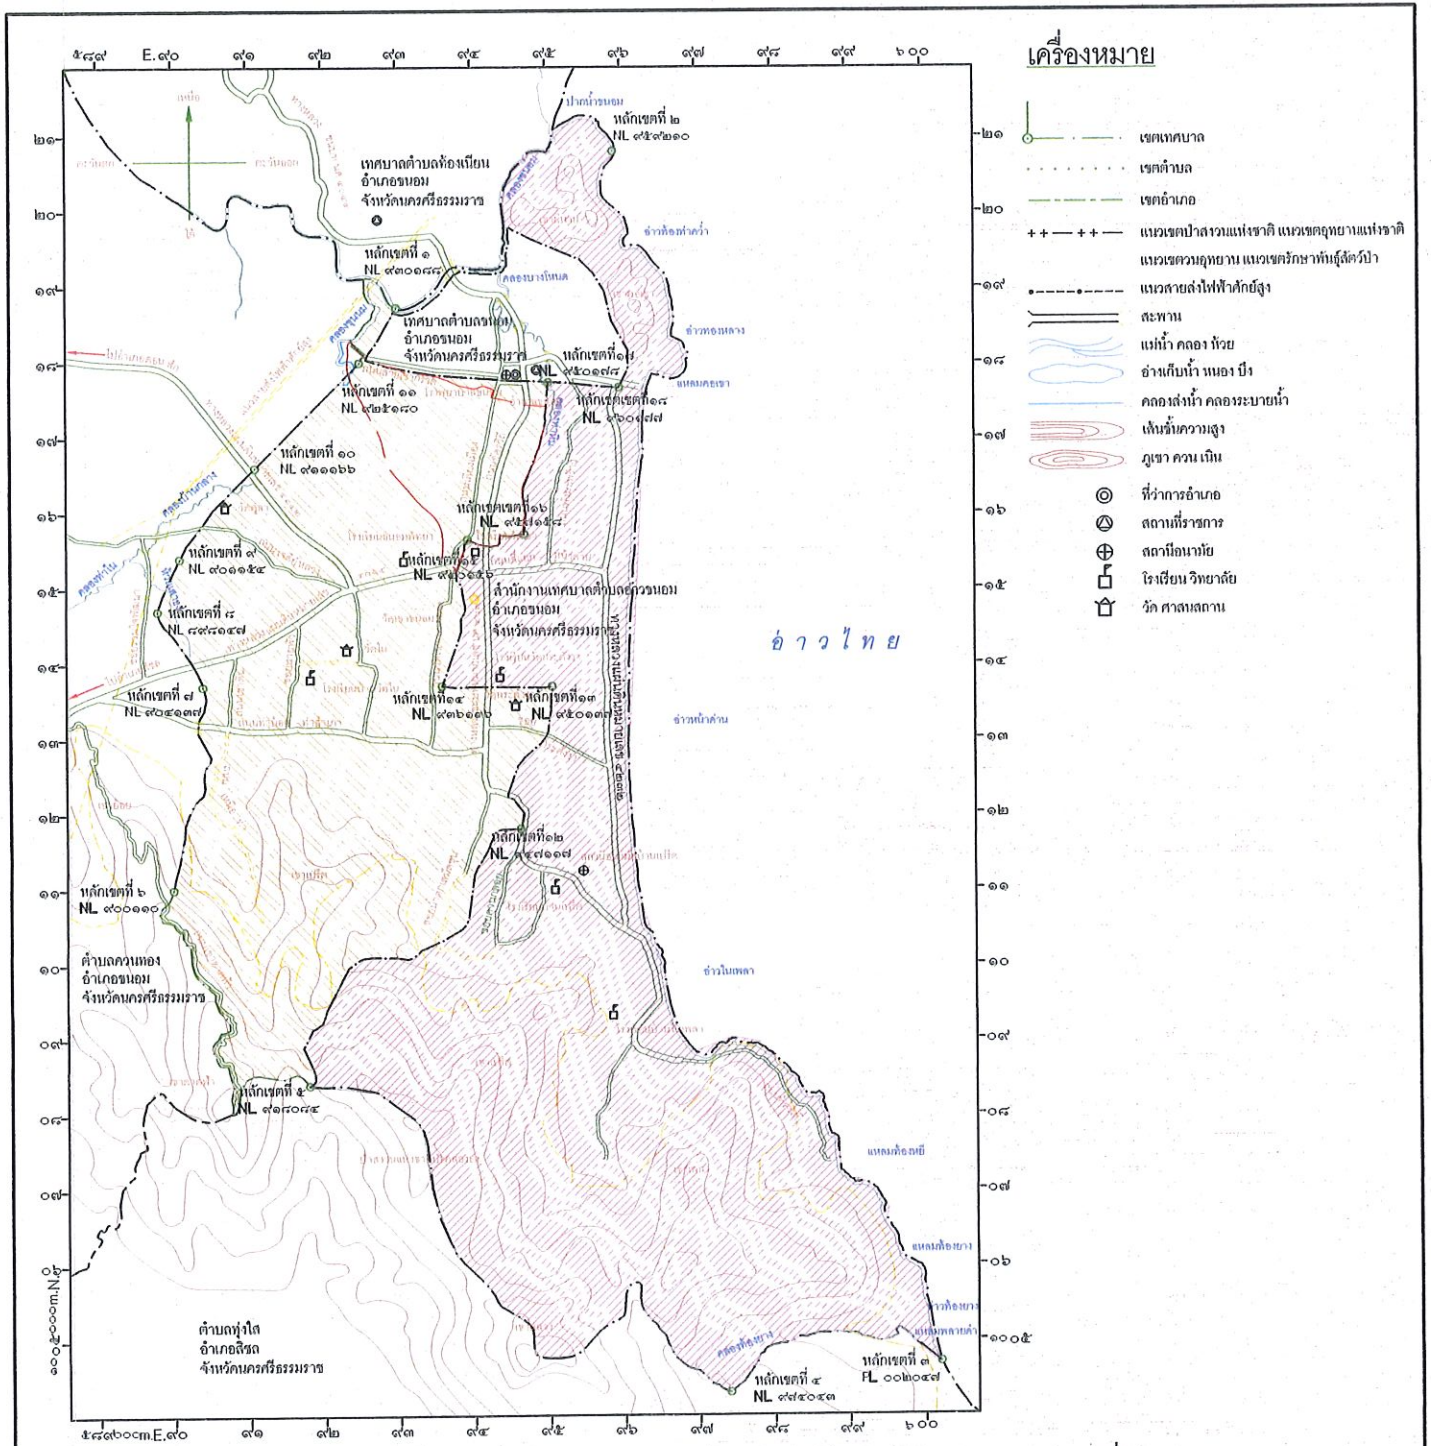

แผนที่ประกอบการแบ่งเขตเลือกตั้ง
เทศบาลตำบลอ่าวขนอม อำเภอขนอม จังหวัดนครศรีธรรมราช

แบบที่ 1

ลงวันที่ ..12.. เดือน ..กุมภาพันธ์.. พ.ศ. 2563 .

มาตราส่วน ๑ : ๕๐,๐๐๐

เครื่องหมาย

- เขตเทศบาล
- เขตตำบล
- เขตอำเภอ
- แนวเขตป่าสงวนแห่งชาติ แนวเขตอุทยานแห่งชาติ แนวเขตรักษาพันธุ์สัตว์ป่า
- แนวสายส่งไฟฟ้าห้วยจุฬา
- สะพาน
- เขื่อนน้ำ คลอง ท่อ
- อ่างเก็บน้ำ เขื่อน ปัง
- คลองส่งน้ำ คลองระบายน้ำ
- เส้นรั้วความสูง
- ภูเขา ควบ เนิน
- ที่ว่าการอำเภอ
- สถานีราชการ
- สถานีอนามัย
- โรงเรียน วิทยาลัย
- วัด ศาลาเสนา

รูปแบบที่ 1

เขตเลือกตั้งที่	ประกอบด้วย		รวมประชากรในเขตเลือกตั้ง	หมายเหตุ			
	หมู่ที่	เขตเลือกตั้งที่					
1	(บางส่วน)	บ้านบางนิคม	4,420 คน	-หมู่ที่ 1 (บางส่วน) เฉพาะในเขตพื้นที่ ทล.อ่าวขนอม (ไม่มีประชากรอาศัย)			
	2	บ้านวังชะพั่ว					
	4	สี่แยกโกล					
	5	บ้านเหนือกรก					
	6	บ้านหน้าควน					
	7	บ้านแปก					
	8	บ้านโนนเตลา					
	2	(บางส่วน)			บ้านหัวทะเล	4,996 คน	-หมู่ที่ 3 (บางส่วน) เฉพาะในเขตพื้นที่ ทล.อ่าวขนอม
9		บ้านท่าสำภา					
10		บ้านนาตง					
11		บ้านห้วย					
12		บ้านโนนทราย					
13		บ้านเขาคิน					
14		บ้านป่าลาด