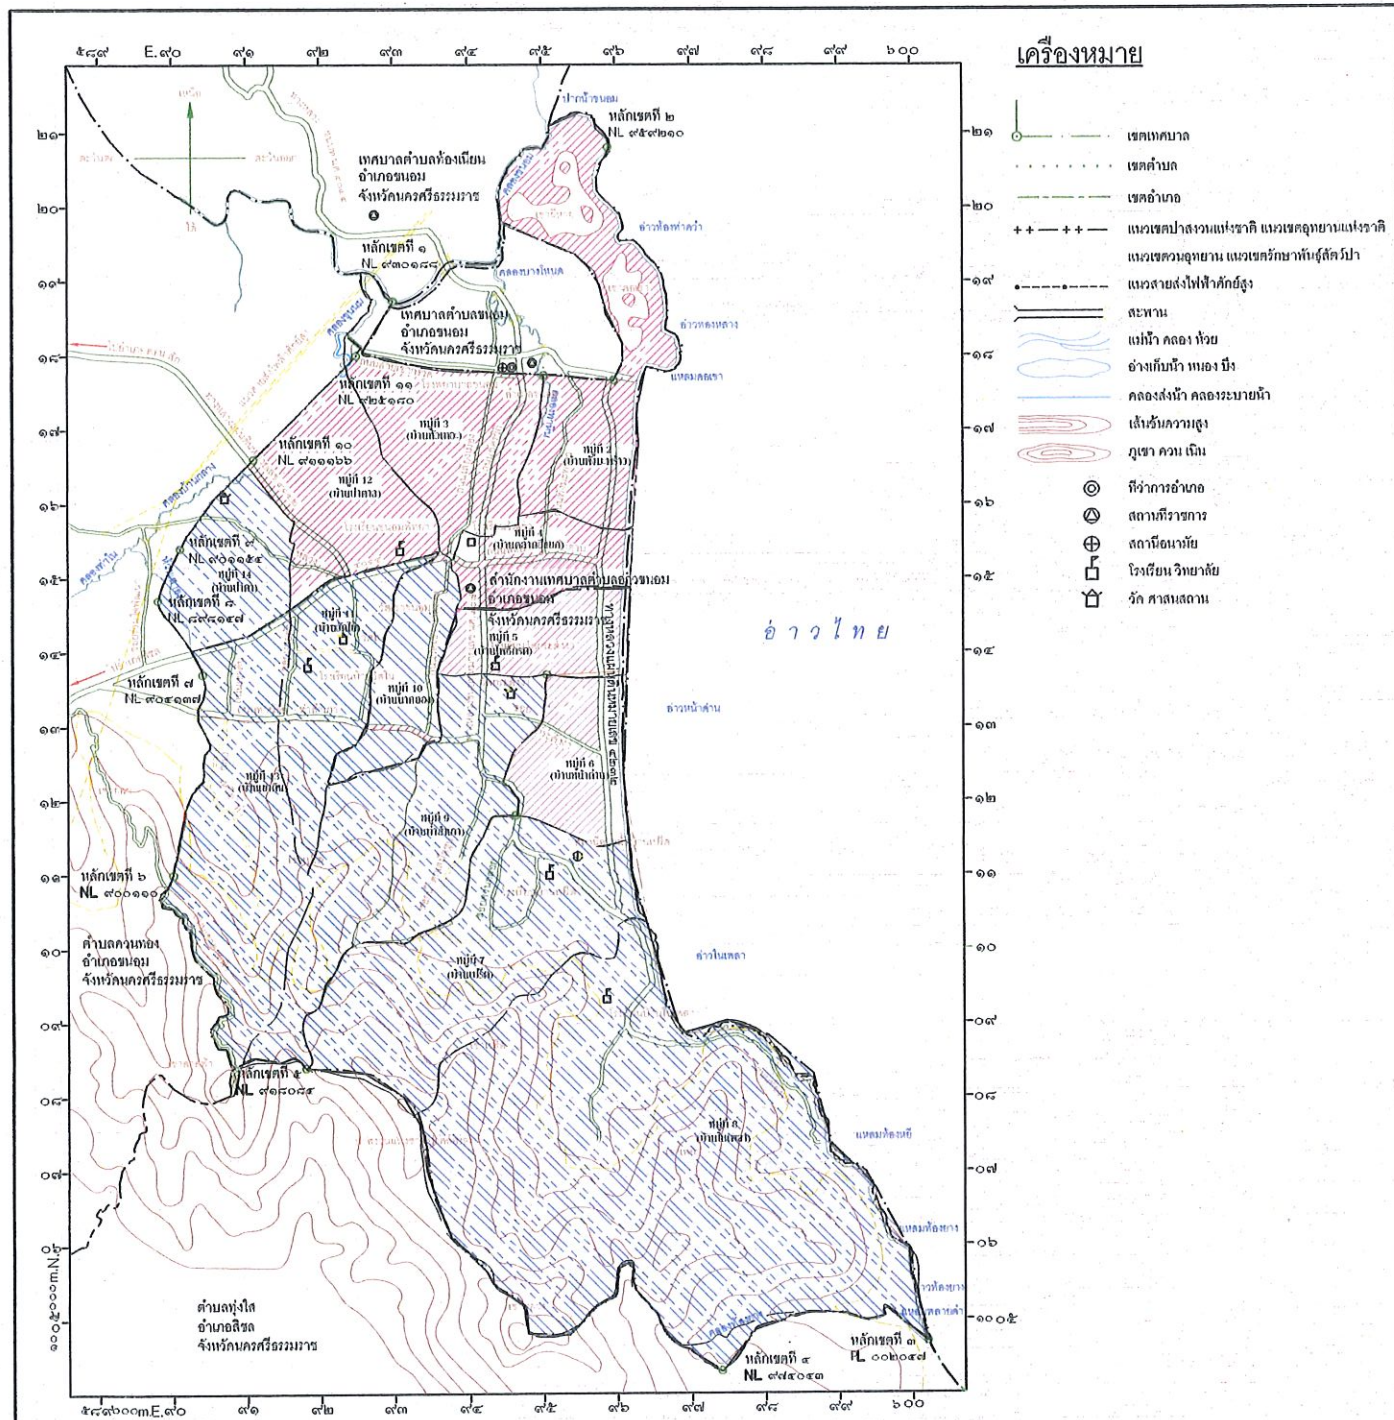

แผนที่ประกอบการแบ่งเขตเลือกตั้ง
เทศบาลตำบลอ่าวขนอม อำเภอขนอม จังหวัดนครศรีธรรมราช

แบบที่ 3

ลงวันที่ ..12.. เดือน ..กุมภาพันธ์.. พ.ศ. 2563 .

มาตราส่วน ๑ : ๕๐,๐๐๐

รูปแบบที่ 3

เขตเลือกตั้งที่	ประกอบด้วย		รวมประชากรในเขตเลือกตั้ง	หมายเหตุ
	หมู่ที่	เขตเลือกตั้งที่		
1	1 (บางส่วน)	บ้านบางโคก	4,749 คน	-หมู่ที่ 1 (บางส่วน) เฉพาะในเขตที่นี้ ทศ.อ่าวขนอม (ไม่ใช้ประชากรอาศัย) -หมู่ที่ 3 (บางส่วน) เฉพาะในเขตที่นี้ ทศ.อ่าวขนอม
	2	บ้านทะเลชะงู		
	3 (บางส่วน)	บ้านหัวตะเภา		
	4	สี่แยกไม้ไผ่		
	5	บ้านเขี้ยว		
	6	บ้านเขี้ยว		
2	7	บ้านเขี้ยว	4,666 คน	
	8	บ้านโคก		
	9	บ้านท่าเสา		
	10	บ้านเขี้ยว		
	11	บ้านเขี้ยว		
	12	บ้านเขี้ยว		
	13	บ้านเขี้ยว		
	14	บ้านเขี้ยว